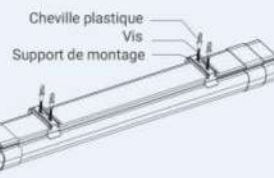

LUMPRO

TriProof KNOB

Screwless and knob end cover saves over 50% installation time.

- Parking / storage / warehouse
- IP65 TrProof Outdoor or Indoor design
- Fast screwless installation
- 120° frosted cover for homogene diffusion
- IK09 proof
- 4000K Daylight White
- Lifespan 30.000 Hrs L70 B50 @ 30°
- 100Lm/W or 130 Lm/W
- From 40Watt > 60Watt Power
- Lengths 120 or 150 cm
- 3 Years Warranty

MONTAGE PLAFOND

Percer le plafond à la dimension adéquate pour la cheville

A noter : les vis et chevilles ne sont pas incluses

MONTAGE SUSPENDU

Percer le plafond à la dimension adéquate pour la cheville

Available models