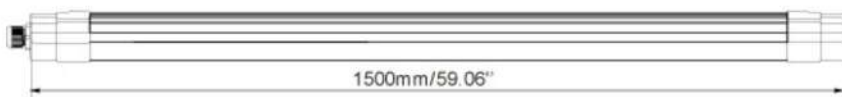

LUMPRO

TriProof KNOB

Screwless and knob end cover saves over 50% installation time.

- Parking / storage / warehouse
- IP65 TrProof Outdoor or Indoor design
- Fast screwless installation
- 120° frosted cover for homogene diffusion
- IK09 proof
- 4000K Daylight White
- Lifespan 30.000 Hrs L70 B50 @ 30°
- 100Lm/W or 130 Lm/W
- From 40Watt > 60Watt Power
- Lengths 120 or 150 cm
- 3 Years Warranty

MONTAGE PLAFOND

Percer le plafond à la dimension adéquate pour la cheville

A noter : les vis et chevilles ne sont pas incluses

MONTAGE SUSPENDU

Percer le plafond à la dimension adéquate pour la cheville

Available models