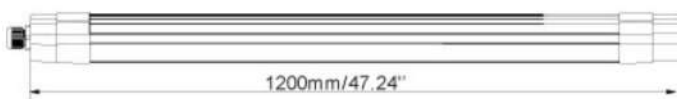

LUMPRO

TriProof KNOB

Screwless and knob end cover saves over 50% installation time.

- Parking / storage / warehouse
- IP65 TrProof Outdoor or Indoor design
- Fast screwless installation
- 120° frosted cover for homogene diffusion
- IK09 proof
- 4000K Daylight White
- Lifespan 30.000 Hrs L70 B50 @ 30°
- 100Lm/W or 130 Lm/W
- From 40Watt > 60Watt Power
- Lengths 120 or 150 cm
- 3 Years Warranty

MONTAGE PLAFOND

Percer le plafond à la dimension adéquate pour la cheville

A noter : les vis et chevilles ne sont pas incluses

MONTAGE SUSPENDU

Percer le plafond à la dimension adéquate pour la cheville

Available models